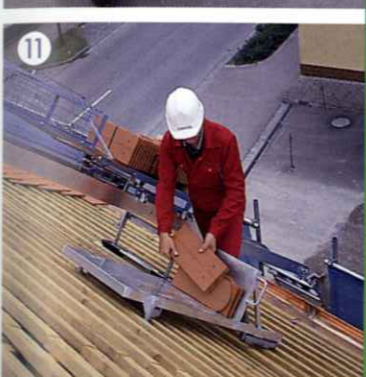

rychlý & praktický

Nosnost až **250 kg**
Rychlost zdvihu **19/38 m/min**
0,6/1,2 kW/230 V/50 HzNyní do
250 kg!

- 1 Držák střešních tašek, speciálně pro pokrývače, s vyklápěcí ochrannou mřížkou a vozíkem s paletami
- 2 Možno pokrývat také pod žebříkem, díky použití variabilně nastavitelného střešního kozlíku od 37 do 60 cm.
- 3 Víceúčelová plošina s odklopenou bočnicí. Slouží k přepravě různého stavebního materiálu (s korečkovým závěsem)
- 4 Víceúčelová plošina se sklopenou bočnicí – víceúčelový přepravní prostředek!
- 5 Víceúčelová plošina s odklopenou bočnicí a čelním krytem.
- 6 Víceúčelová plošina s odklopenou bočnicí – také i pro přepravu neskladného, objemného nákladu.
- 7 K dispozici jsou dvě varianty ramen se zalomením; s dlouhým a krátkým ramenem (oboustranně použitelné), nebo se stejně dlouhými rameny.
- 8 Variabilní plošina se sklápěcí bočnicí umožňuje snadno přepravovat také neskladný náklad. Sklon plošiny je nastavitelný.
- 9 Sklápěcí korba ke standardnímu podvozku, kterou lze využívat také uvnitř budov, je vyprazdňována automaticky. Nastavitelná podpěra je součástí dodávky.
- 10 Kladku lze prostřednictvím podvozku snadno přepravovat a díky tomu je možné také jednoduše pohybovat s jednotlivými částmi rozebraného výtahu GEDA a tím úsporně využívat prostor.
- 11 Praktický rozdělovač střešních tašek usnadňuje práci na střeše.
- 12 Se sklopným pojezdem je možné korbu sklápět až do 130° (praktické při velmi strmých sklonech žebříku a při nedostatku místa).
- 13 Při použití sklopného pojezdu s plochou korbou lze ve výškách snadno vykládat i velké desky.
- 14 Zpevněný žebřík s nosností do 250 kg.
- 15 Žebřík s nosností do 200 kg.