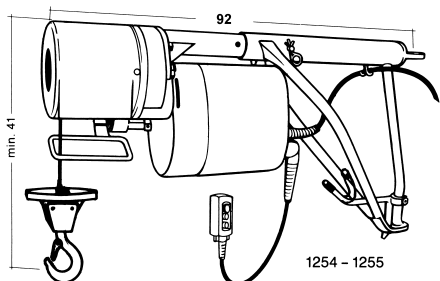

GEDA®

STAR 250 COMFORT

ORIGINAL

Vráték s otočným ramenem

1254 - 1255

1860

1863

1812

1810

1811

1813

1814

1815

1817
nastavitelný

1819

1819

1206

obj.č.	zboží	hmot. ca. kg	PC bez DPH v Kč
	GEDA® STAR 250 COMFORT nosnost do 250 kg rychlost zdvihu 28 m/min. pohon 1 kW/230 V/50 Hz ovládání s tlačítkem nouzového vypnutí 2 m, zásuvné (složený ze dvou částí: elektrický vráték 33,5 kg a otočné rameno 8,5 kg)		
1254	s tažným lanem, ochranou proti zkroucení a závěsným hákem pro výšku zdvihu 25m	47	62.530,-
1255	s tažným lanem, ochranou proti zkroucení a závěsným hákem pro výšku zdvihu 50m (větší výšky dle poptávky)	49	64.195,-
	Upevňovací prostředky (také vhodné pro GEDA® STAR 200 STANDARD)		
1860	díl pro upevnění na lešení pro 1½" trubkové lešení	16	5.365,-
1862	patrová podpěra výšuvná 230 - 325 cm nastavitelná výška ramena	60	19.055,-
1863	tříhranný rám volně stojící s nádobou pro zátěž	96	17.390,-
	Prostředky pro uchycení nákladu		
1810	nosič pro 2 vědra	4,4	2.035,-
1811	nosič pro 4 vědra	9	3.848,-
1812	závěs pro 4 vědra	4	1.739,-
1813	výklopný kbelík 35 l	9,5	6.105,-
1814	výklopný kbelík 65 l	16	6.586,-
1815	silu na maltu 65 l	23	8.510,-
1816	koš na cihly 62 x 32 x 50 cm s dřevěnou paletou	21	9.065,-
1817	řetězový závěs pro stavební kolečka	4	4.440,-
1819	rám na desky nastavitelný na šířku až 125 cm	24	9.990,-
1820	dopravní koš 92 x 57 x 44 cm s dřevěnou paletou (bez zobrazení)	38	9.620,-
	Příslušenství		
1206	výstup do patra "Simple"	29	8.510,-
1535	ovládání s tlačítkem nouzového vypnutí 30 m	8	7.215,-
1536	ovládání s tlačítkem nouzového vypnutí 50 m	12	8.325,-
2823	malý staveništní rozvaděč	8	9.990,-
2824	kabelový buben s 33 m kabelem, 3 x 2,5 mm ² (bezpodmínečně nutný profil pro vedení kabelu)	8	3.515,-
7324	ocelové lano 26 m, 5 mm	2,6	1.776,-
7589	ocelové lano 51 m, 5 mm	5,1	3.256,-