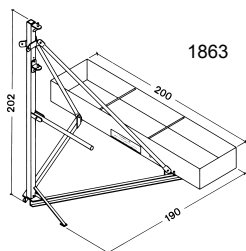

GEDA®

STAR 250 COMFORT

ORIGINAL

Vráték s otočným ramenem

1254 - 1255

1860

1863

1812

1810

1811

1813

1814

1815

1817
nastavitelný

1819

1819