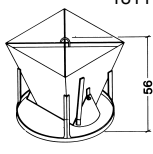

1810

1811

1813

1814

1815

1817
nastavitelný

1819

1819

1206

obj.č.	zboží	hmot. ca. kg	PC bez DPH v Kč
	GEDA® STAR 250 COMFORT nosnost do 250 kg rychlost zdvihu 28 m/min. pohon 1 kW/230 V/50 Hz ovládání s tlačítkem nouzového vypnutí 2 m, zásuvné (složený ze dvou částí: elektrický vráték 33,5 kg a otočné rameno 8,5 kg)		
1254	s tažným lanem, ochranou proti zkroucení a závěsným hákem pro výšku zdvihu 25m	47	62.530,-
1255	s tažným lanem, ochranou proti zkroucení a závěsným hákem pro výšku zdvihu 50m (větší výšky dle poptávky)	49	64.195,-
	Upevňovací prostředky (také vhodné pro GEDA® STAR 200 STANDARD)		
1860	díl pro upevnění na lešení pro 1½" trubkové lešení	16	5.365,-
1862	patrová podpěra výšuvná 230 - 325 cm nastavitelná výška ramena	60	19.055,-
1863	tříhranný rám volně stojící s nádobou pro zátěž	96	17.390,-
	Prostředky pro uchycení nákladu		
1810	nosič pro 2 vědra	4,4	2.035,-
1811	nosič pro 4 vědra	9	3.848,-
1812	závěs pro 4 vědra	4	1.739,-
1813	výklopný kbelík 35 l	9,5	6.105,-
1814	výklopný kbelík 65 l	16	6.586,-
1815	silu na maltu 65 l	23	8.510,-
1816	koš na cihly 62 x 32 x 50 cm s dřevěnou paletou	21	9.065,-
1817	řetězový závěs pro stavební kolečka	4	4.440,-
1819	rám na desky nastavitelný na šířku až 125 cm	24	9.990,-
1820	dopravní koš 92 x 57 x 44 cm s dřevěnou paletou (bez zobrazení)	38	9.620,-
	Příslušenství		
1206	výstup do patra "Simple"	29	8.510,-
1535	ovládání s tlačítkem nouzového vypnutí 30 m	8	7.215,-
1536	ovládání s tlačítkem nouzového vypnutí 50 m	12	8.325,-
2823	malý staveništní rozvaděč	8	9.990,-
2824	kabelový buben s 33 m kabelem, 3 x 2,5 mm ² (bezpodmínečně nutný profil pro vedení kabelu)	8	3.515,-
7324	ocelové lano 26 m, 5 mm	2,6	1.776,-
7589	ocelové lano 51 m, 5 mm	5,1	3.256,-