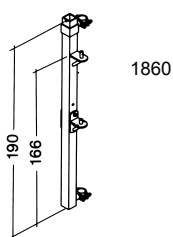

GEDA®

STAR 250 COMFORT

ORIGINAL

Vráték s otočným ramenem

1254 - 1255

1860

1863

1812

1810

1811

1813

1814

1815

1817
nastavitelný

1819

1819